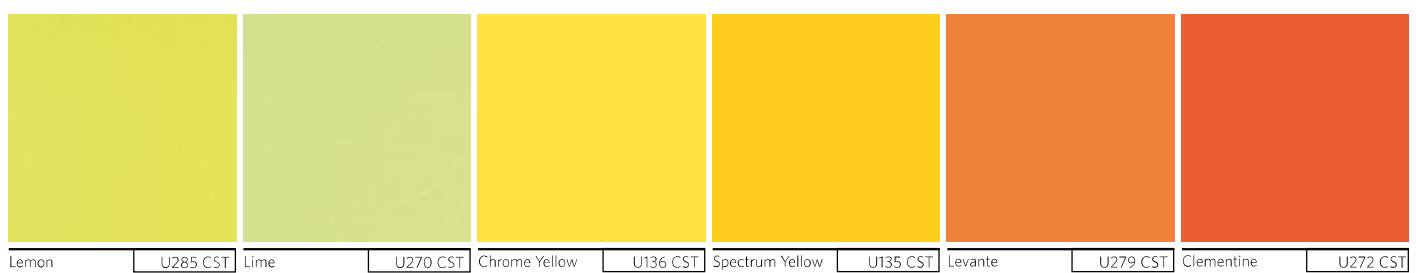

Decors op bestelling

Colours