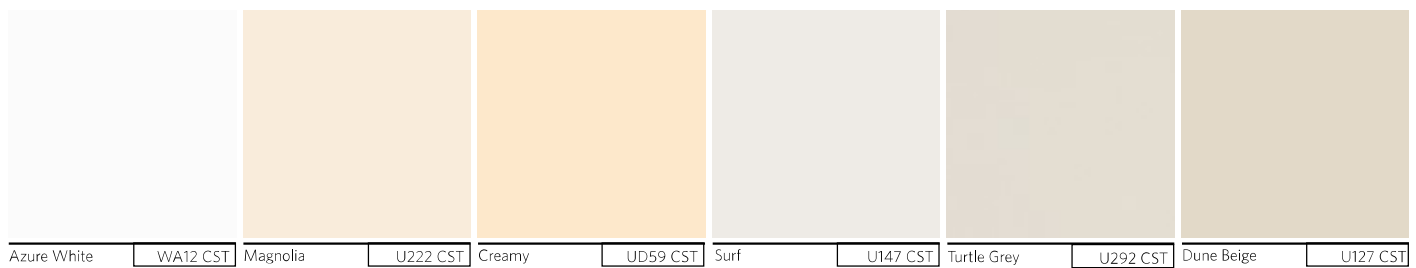

Decors op bestelling

Colours