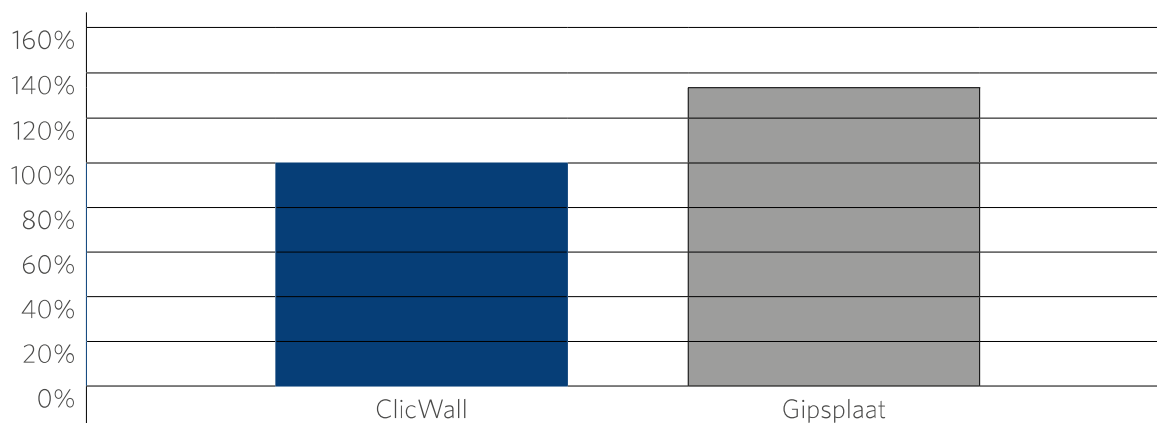

ClicWall versus Gipsplaat

Installatietijd

ClicWall	Traditionele gipsplaten
Stap 1. Plaats onderstructuur (metalen of houten onderstructuur) Stap 2. Bevestig ClicWall (6 tot 7 bevestigingspunten per paneel)	Stap 1. Plaats onderstructuur (metalen of houten onderstructuur) Stap 2. Bevestig gipsplaat (20 tot 25 bevestigingspunten per paneel) Stap 3. Vul de bevestigingsgaten en naden Stap 4. Droogtijd Stap 5. Effen/schuur de naden en gaten Stap 6. Breng een primerlaag aan Stap 7. Droogtijd Stap 8. Beschilder met de afwerkingskleur (eventueel 2 lagen nodig) Stap 9. Droogtijd
Tot 5x sneller!	

Kost

ClicWall = snellere oplevering van het project = minder extra kosten