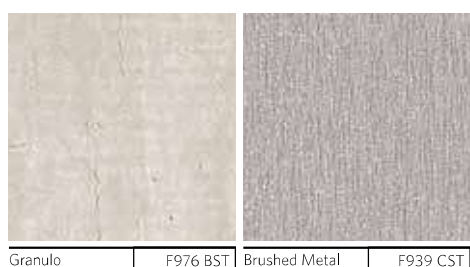

Kost

ClicWall = snellere oplevering van het project = minder extra kosten

Decors op voorraad

Colours

Woods

Fantasies

ClicWall Deco

ClicWall is standaard in **10 decors beschikbaar uit voorraad**. De **decors op bestelling zijn leverbaar vanaf 160 panelen**.
Vraag uw ClicWall staal aan op www.unilinpanels.com.