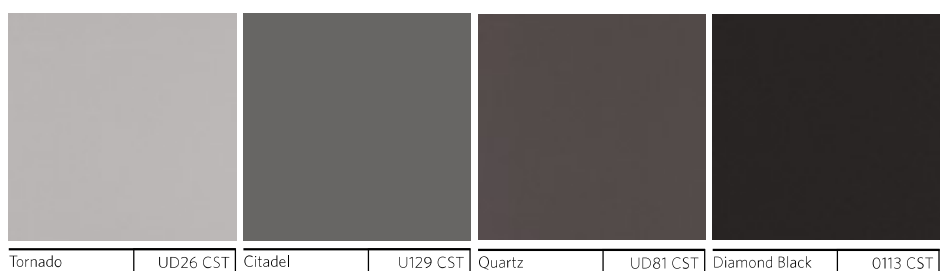

Decors op bestelling

Colours