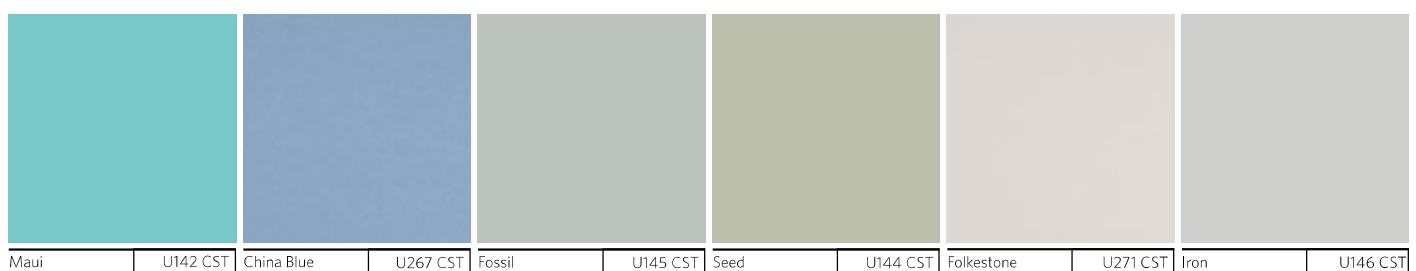

Decors op bestelling

Colours