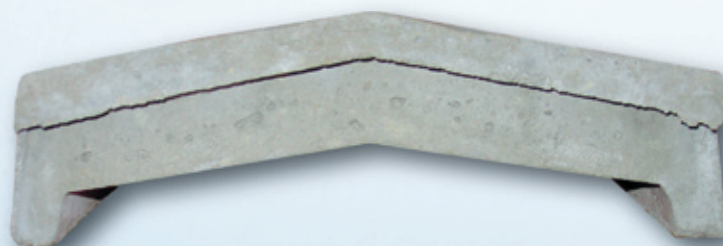

BETONNEN MUURKAPPEN MET HOLLE ONDERZIJDE

bieden betere bescherming dan muurkappen met vlakke onderzijde

- ✓ handgemaakt
- ✓ vervaardigd uit getrild kiftbeton
- ✓ met kraag
- ✓ lichte grijze kleur
- ✓ hoeken verkrijgbaar

breedte: 1 steen (tot 24 cm muurbreedte)
1,5 steen (tot 32 cm muurbreedte)

lengte: 50 cm

verpakking: euro pallet

1 steen: 40 stuks per pallet
1,5 steen: 30 stuks per pallet

verkrijgbaar bij: